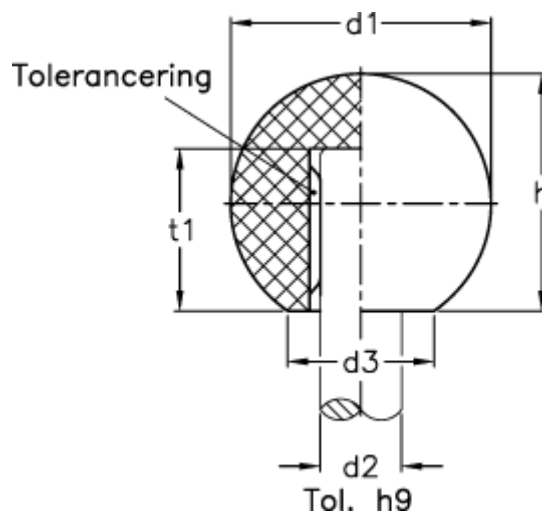

Varenummer: 20130125

Beskrivelse: E+G Kugleknop DIN 319-KU-16-B4-L

Mål

d_1	= 16
d_2	= B4
d_3 ca.	= 8
h	= 15.0
t_1	= 11